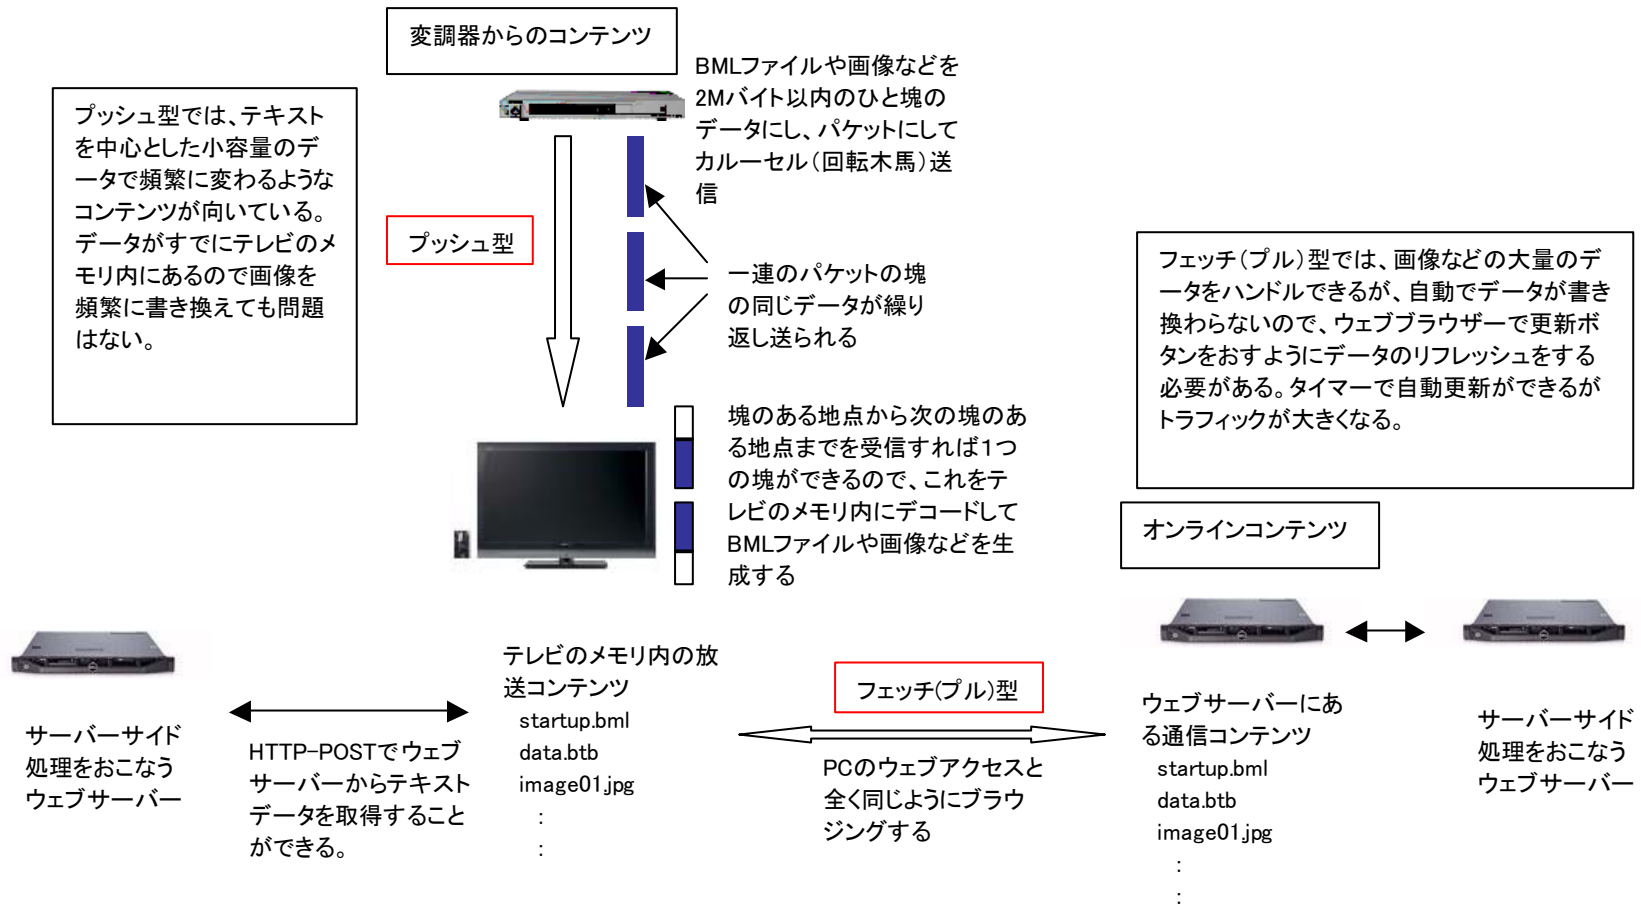

放送コンテンツと通信コンテンツの違い

トップページは常に放送コンテンツのBML画面。
 ボタンを押して放送コンテンツの別のBML画面やオンラインコンテンツのBML画面にジャンプできる。
 放送コンテンツ内にネットのデータ(ただしテキストのみ)を表示することも可能。

ボタンを押すと別のページに遷移できる。頻繁に変わるようなデータのページは放送コンテンツ内にあったほうがいい。

トップページのお知らせは放送コンテンツ内のデータを表示すべき。HTTP-POSTでネットからデータを引っ張って来て表示することもできるが、通信不通の場合は、データがでない。

アイコン画像を選択して押すと、別のページに遷移できる。画像中心のあまり変更がないデータのページはオンラインコンテンツとすべき。

トップページを表示する最中に、バックグラウンドで自動的に通信をしてテレビ端末のデータをサーバーに送り、戻ってきたデータに応じて各種処理をすることも可能。