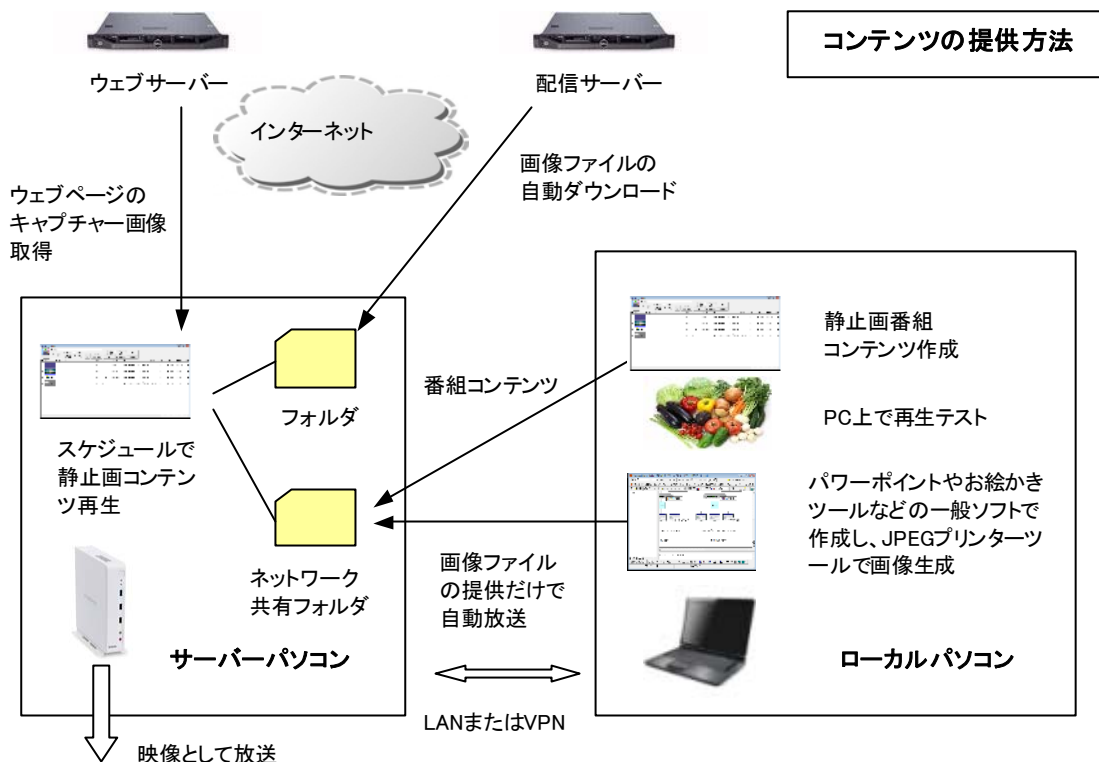

静止画放送システム

(暫定版ドキュメント)

○概要

オールインワン OFDM 変調器を想定した静止画放送システムです。簡単な操作で静止画を映像として紙芝居のように放送できます。文字による情報表示やスケジュールに沿った放送、データの自動更新といった静止画放送で必要とされる機能を提供します。オプションとしてサイネージ機器の映像への切り替えやその制御、データ放送との連携といった高度な制御もサポートします。

静止画はデータ放送でも表示できますが、データの2M サイズの制限があり高精細な画像や枚数に制限があります。映像として10秒インターバル程度の紙芝居表示をすればインタラクティブ性はなくなりますが、膨大な高精細情報をネット回線を使わずに提供できます。またコンテンツの作成も映像ではなく静止画やウェブなので簡単です。ウェブの場合は、インターネット経由でサーバーからキャプチャーして静止画として取り出すのでコンテンツ作成を第3者に提供できます。データ放送と連携すれば付随する情報をインタラクティブに表示させることもできます。

○サンプル画面

静止画紙芝居映像（データ放送でメッセージを出すことができます）

静止画映像を背景にしたデータ放送表示

一般的なデータ放送+静止画映像（オプションで連動することもできます）

○背景

マンションではワードやパワーポイントで作成したデータを取りあえず紙芝居表示でいいから簡単に居住者に提供したいというニーズがあります。また、ホテルでは案内情報やレストラン情報を高精細な画像としてお客さんにサイネージ表示したいというニーズがあります。とくにインタラクティブ性は要求されないけれども、大量の高精細な情報を提供でき簡単に操作できてコストがかからないといったニーズが望まれる市場です。

そこで、OFDM 変調器の映像で静止画紙芝居を一般のテレビに表示させるシステムを開発しました。市販のメディアプレイヤー機器で静止画を紙芝居表示することができますが、データの更新や順番指定などで自由度があまりありません。このシステムは PC 接続のコンポーネント・SDI 出力機器(出力の付加機能をもったキャプチャー機器)を利用して PC からスケジュールに沿って静止画放送を行います。簡単な操作の低コストなサイネージを実現します。

○想定する使い方

- ・ ホテル内や近隣のレストラン・ショップ、観光情報。
- ・ マンション内での管理情報や催しの写真、周辺のスーパーの提供する情報
- ・ テレビを使ったサイネージ
- ・

○オプション機能

- ・ イベントメッセージを使った静止画映像と連動したデータ放送機能（テレビ側の高速制御）
- ・ メディア(サイネージ)プレイヤーへのコマンド発行機能を利用した映像制御機能

静止画放送システム構成