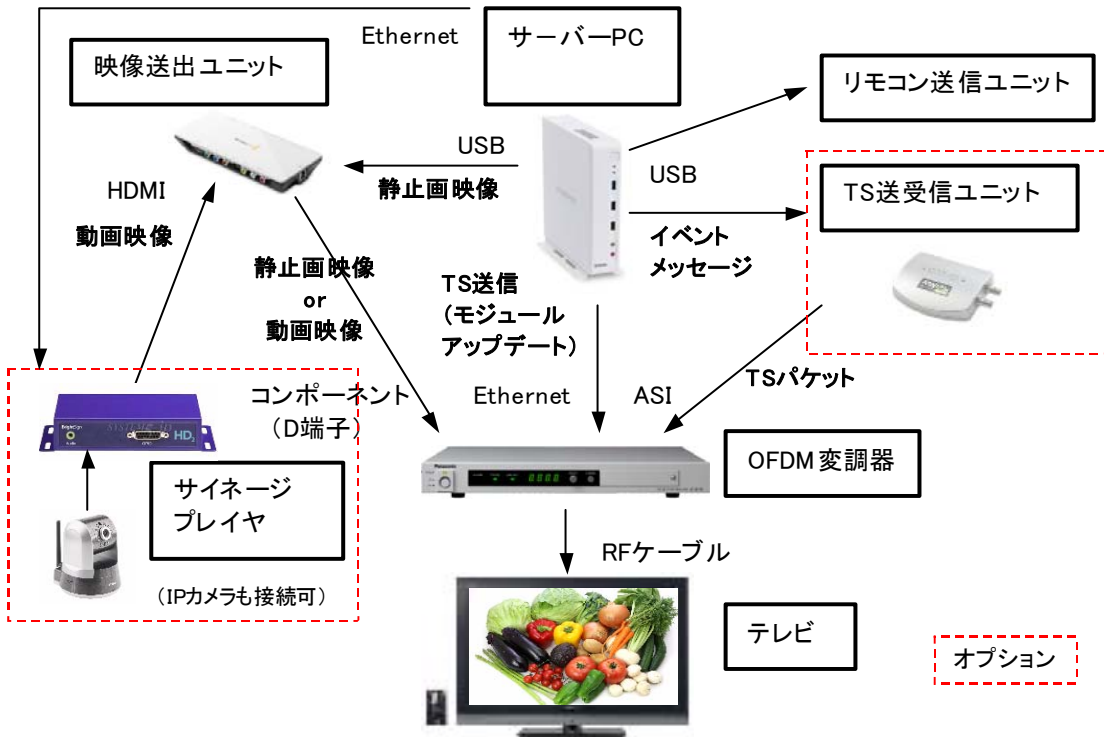

静止画放送システム

(暫定版ドキュメント)

○概要

オールインワン OFDM 変調器を想定した静止画放送システムです。簡単な操作で静止画を映像として紙芝居のように放送できます。文字による情報表示やスケジュールに沿った放送、データの自動更新といった静止画放送で必要とされる機能を提供します。オプションとしてサイネージ機器の映像への切り替えやその制御、データ放送との連携といった高度な制御もサポートします。

静止画はデータ放送でも表示できますが、データの2M サイズの制限があり高精細な画像や枚数に制限があります。映像として10秒インターバル程度の紙芝居表示をすればインタラクティブ性はなくなりますが、膨大な高精細情報をネット回線を使わずに提供できます。またコンテンツの作成も映像ではなく静止画やウェブなので簡単です。ウェブの場合は、インターネット経由でサーバーからキャプチャーして静止画として取り出すのでコンテンツ作成を第3者に提供できます。データ放送と連携すれば付随する情報をインタラクティブに表示させることもできます。

そこで、OFDM 変調器の映像で静止画紙芝居を一般のテレビに表示させるシステムを開発しました。市販のメディアプレイヤー機器で静止画を紙芝居表示することができますが、データの更新や順番指定などで自由度があまりありません。このシステムは PC 接続のコンポーネント・SDI 出力機器(出力の付加機能をもったキャプチャー機器)を利用して PC からスケジュールに沿って静止画放送を行います。簡単な操作の低コストなサイネージを実現します。

○想定する使い方

- ・ ホテル内や近隣のレストラン・ショップ、観光情報。
- ・ マンション内での管理情報や催しの写真、周辺のスーパーの提供する情報
- ・ テレビを使ったサイネージ
- ・

○オプション機能

- ・ イベントメッセージを使った静止画映像と連動したデータ放送機能（テレビ側の高速制御）
- ・ メディア(サイネージ)プレイヤーへのコマンド発行機能を利用した映像制御機能

静止画放送システム構成

ソフトウェア構成

機能・構成

変調器の映像出力機能を使って静止画を紙芝居のように連続して表示します。

静止画は以下の種類の指定が可能です。

- ・ 文字列(複数、位置情報、枠のサイズ、フォントサイズ、色、フォント名、背景色を指定可)
- ・ 画像(この画像を背景にして上記文字列を上書きで出力可)
- ・ フォルダ内画像(フォルダ内で検索・抽出された画像)
- ・ ウェブキャプチャー画像(指定したウェブの矩形をキャプチャーした画像)