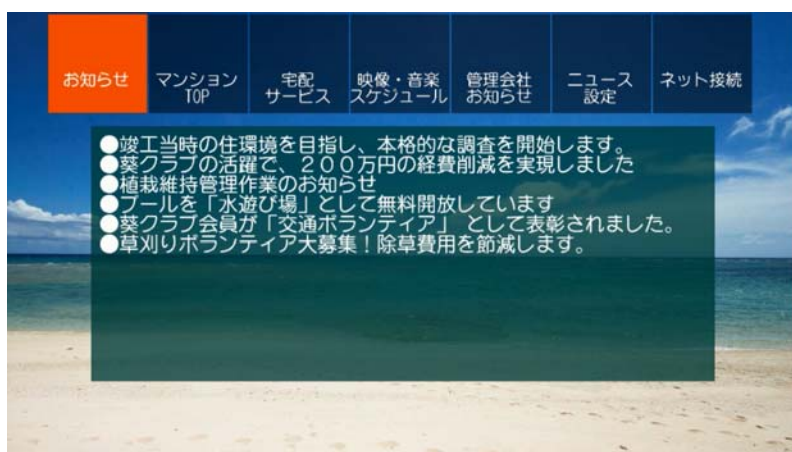

静止画放送システム

(暫定版ドキュメント)

○概要

オールインワン OFDM 変調器を想定した静止画放送システムです。簡単な操作で静止画を映像として紙芝居のように放送できます。文字による情報表示やスケジュールに沿った放送、データの自動更新といった静止画放送で必要とされる機能を提供します。オプションとしてサイネージ機器の映像への切り替えやその制御、データ放送との連携といった高度な制御もサポートします。

静止画はデータ放送でも表示できますが、データの2M サイズの制限があり高精細な画像や枚数に制限があります。映像として10秒インターバル程度の紙芝居表示をすればインタラクティブ性はなくなりますが、膨大な高精細情報をネット回線を使わずに提供できます。またコンテンツの作成も映像ではなく静止画やウェブなので簡単です。ウェブの場合は、インターネット経由でサーバーからキャプチャーして静止画として取り出すのでコンテンツ作成を第3者に提供できます。データ放送と連携すれば付随する情報をインタラクティブに表示させることもできます。

○サンプル画面

静止画紙芝居映像（データ放送でメッセージを出すことができます）

静止画映像を背景にしたデータ放送表示

一般的なデータ放送+静止画映像（オプションで連動することもできます）

○背景

マンションではワードやパワーポイントで作成したデータを取りあえず紙芝居表示でいいから簡単に居住者に提供したいというニーズがあります。また、ホテルでは案内情報やレストラン情報を高精細な画像としてお客さんにサイネージ表示したいというニーズがあります。とくにインタラクティブ性は要求されないけれども、大量の高精細な情報を提供でき簡単に操作できてコストがかからないといったニーズが望まれる市場です。

そこで、OFDM 変調器の映像で静止画紙芝居を一般のテレビに表示させるシステムを開発しました。市販のメディアプレイヤー機器で静止画を紙芝居表示することができますが、データの更新や順番指定などで自由度があまりありません。このシステムは PC 接続のコンポーネント・SDI 出力機器(出力の付加機能をもったキャプチャー機器)を利用して PC からスケジュールに沿って静止画放送を行います。簡単な操作の低コストなサイネージを実現します。