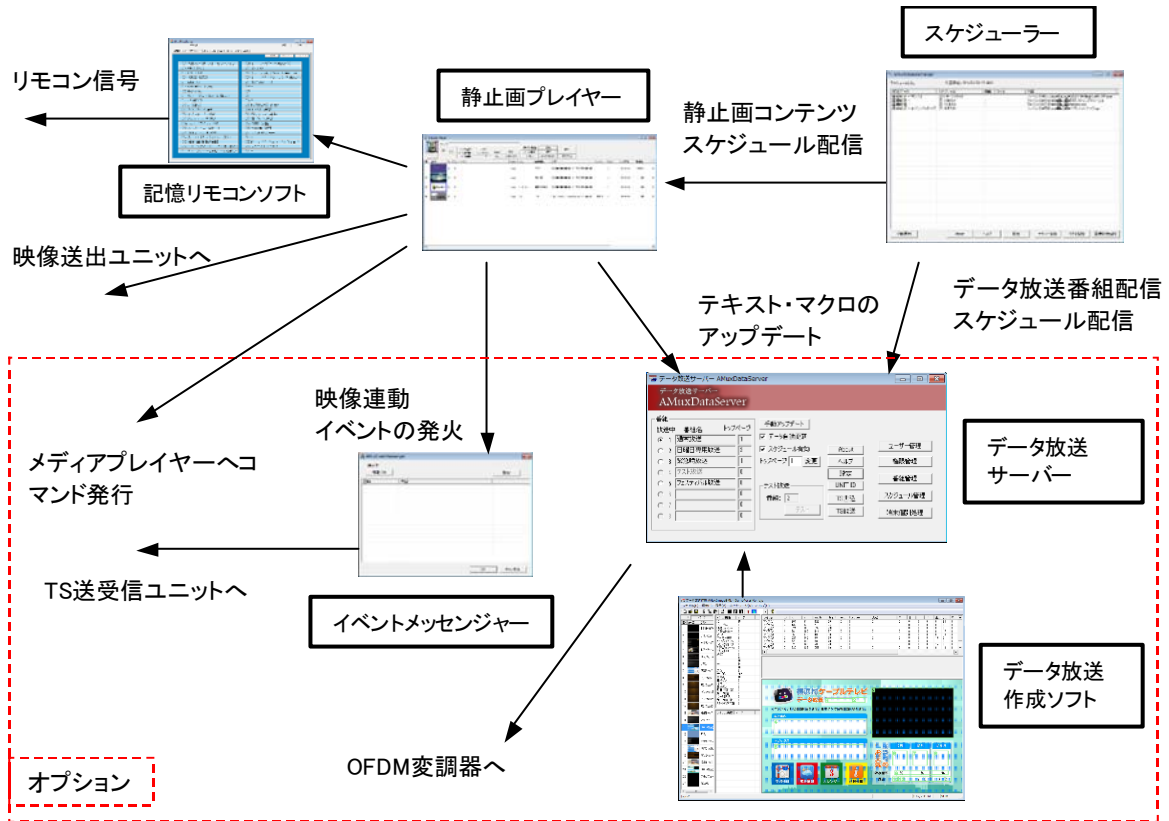

静止画放送システム

(暫定版ドキュメント)

○概要

オールインワン OFDM 変調器を想定した静止画放送システムです。簡単な操作で静止画を映像として紙芝居のように放送できます。文字による情報表示やスケジュールに沿った放送、データの自動更新といった静止画放送で必要とされる機能を提供します。オプションとしてサイネージ機器の映像への切り替えやその制御、データ放送との連携といった高度な制御もサポートします。

静止画はデータ放送でも表示できますが、データの2M サイズの制限があり高精細な画像や枚数に制限があります。映像として10秒インターバル程度の紙芝居表示をすればインタラクティブ性はなくなりますが、膨大な高精細情報をネット回線を使わずに提供できます。またコンテンツの作成も映像ではなく静止画やウェブなので簡単です。ウェブの場合は、インターネット経由でサーバーからキャプチャーして静止画として取り出すのでコンテンツ作成を第3者に提供できます。データ放送と連携すれば付随する情報をインタラクティブに表示させることもできます。

そこで、OFDM 変調器の映像で静止画紙芝居を一般のテレビに表示させるシステムを開発しました。市販のメディアプレイヤー機器で静止画を紙芝居表示することができますが、データの更新や順番指定などで自由度があまりありません。このシステムは PC 接続のコンポーネント・SDI 出力機器(出力の付加機能をもったキャプチャー機器)を利用して PC からスケジュールに沿って静止画放送を行います。簡単な操作の低コストなサイネージを実現します。

○想定する使い方

- ・ ホテル内や近隣のレストラン・ショップ、観光情報。
- ・ マンション内での管理情報や催しの写真、周辺のスーパーの提供する情報
- ・ テレビを使ったサイネージ
- ・

○オプション機能

- ・ イベントメッセージを使った静止画映像と連動したデータ放送機能（テレビ側の高速制御）
- ・ メディア(サイネージ)プレイヤーへのコマンド発行機能を利用した映像制御機能

静止画放送システム構成

ソフトウェア構成

機能・構成

変調器の映像出力機能を使って静止画を紙芝居のように連続して表示します。

静止画は以下の種類の指定が可能です。

- ・ 文字列(複数、位置情報、枠のサイズ、フォントサイズ、色、フォント名、背景色を指定可)
- ・ 画像(この画像を背景にして上記文字列を上書きで出力可)
- ・ フォルダ内画像(フォルダ内で検索・抽出された画像)
- ・ ウェブキャプチャー画像(指定したウェブの矩形をキャプチャーした画像)