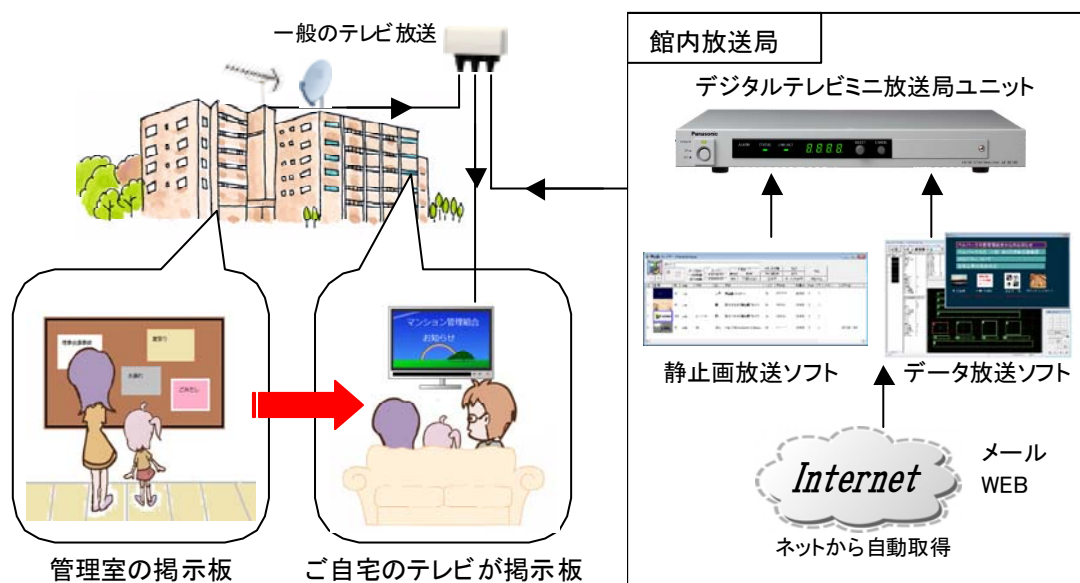

デジタルテレビ掲示板 WIZ

(データ放送、静止画放送)

データ放送・静止画放送を使ったデジタルテレビ利用の掲示板システム

データ放送のインタラクティブ性と静止画放送の高精細・大容量の特性を生かした館内だけのオリジナルな放送を実現します。一般のデジタルテレビを使って、低コストで掲示板システムを構築できます。

- 一般的なデジタルテレビ*を使うので、掲示板を見に行くまでもなくいつでも即座に情報を引き出せます。*ただし、データ放送機能のないテレビには対応していません
- 普段はフォトフレームとして静止画とBGMを流し、メッセージが出て気になったらリモコンで情報を見に行くといった新しいテレビの利用を館内にサービスできます。
- 館内だけの放送なので、マンションならマンション住人の方だけに知らせたい情報(例えば管理組合議事録など)も手軽に発信できます。
- テレビのリモコン操作なので高齢者の方でも簡単に操作できます。また、大画面テレビでは大きな文字で情報を読むことができます。
- すでに館内に設置済みのテレビのRFケーブルを使うのでインターネットのような接続料などはかかりません。また、受信側に特別な機器も必要としません。
- 館内で作成する情報はもちろん、メールやウェブを通じて情報提供者からのメッセージなどもダイレクトにお届けできます。
- コンテンツの作成・更新は、ワードやパワーポイントなどのパソコン操作の経験があれば大丈夫です(いままでの掲示板のチラシをそのまま放送できるわけではありません)。

デジタルテレビ掲示板 WIZ

デジタルテレビ掲示板 WIZ は、館内の RF ケーブル網内で独自のデジタル放送を行って一般的なデータ放送対応デジタルテレビに独自の情報を表示させるシステムです。高精細画像を紙芝居映像として、テキストや画像で構成されたコンテンツをデータ放送として館内のテレビに放送することができます。インターネットから自動で取得した情報も利用することができます。さらに、ネット接続したテレビからはデータ放送オンラインコンテンツのアクセスもできます。

デジタルテレビ掲示板 WIZ は、OFDM 変調器(地デジ放送ユニット)とデータ放送・静止画放送システムソフトウェア、それを運用するサーバーパソコンのセットからなります。サーバーパソコンと放送局ユニットはLANケーブル接続し、放送局ユニットからは館内のRFケーブル網にアンテナ信号と同じ要領で信号を入力します。

サーバーパソコンやLAN接続されたパソコンでコンテンツを作成し、サーバー内のサーバーソフトウェアに伝送します。サーバーソフトウェアはメールやウェブのデータを自動取得後、放送用データに変換し、放送局ユニットからRFケーブル経由で館内のデジタルテレビに放送します。デジタルテレビ掲示板 WIZ では、一度、テンプレートとなるコンテンツを作成すれば、日々のデータ更新はリモートからメールにより行うことができます。また、オプションで動画映像放送、映像とデータが連動した放送をサポートします。

映像出力はSD(スタンダード/HD(ハイビジョン)画質です。

※入力する映像により出力される映像画質が異なります。

放送を受信する側のデジタルテレビでは映像・音声入力毎にチャンネルが割り当てられます。例えば、リモコンボタン 10 に自主放送を割り当てた場合、10 を押すことにより入力した映像が表示されます。

(通常、NHK・民放と混在した運用となります。)

(地域により空いているチャンネル割り当てが異なります。)