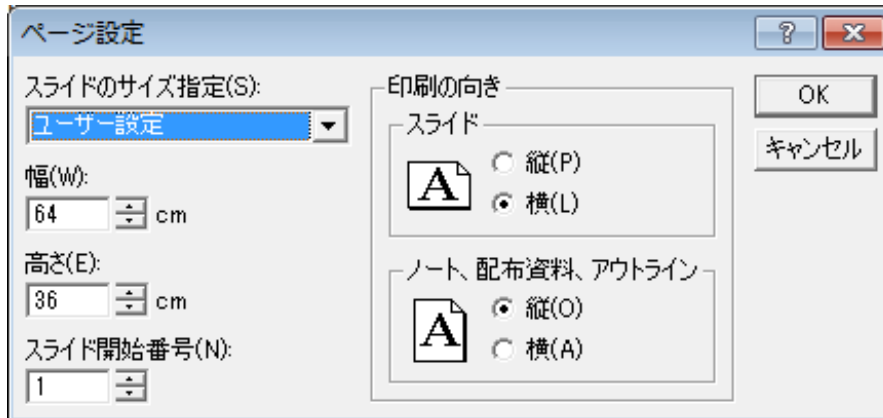

マイクロソフト社のパワーポイントで 1920×1080、960×540 JPEG 画像を生成する場合、メニュー「ファイル→ページ設定」で表示されるページ設定ダイアログを以下のように指定し、メニュー「ファイル→名前を付けて保存」で「JPEG ファイル交換方式」を指定して保存してください。一般のお絵かきソフトや画像ツールで画質を落とすなどの処理をしてファイルサイズをできるだけ小さくしてください。

1920×1080 JPEG 画像の生成