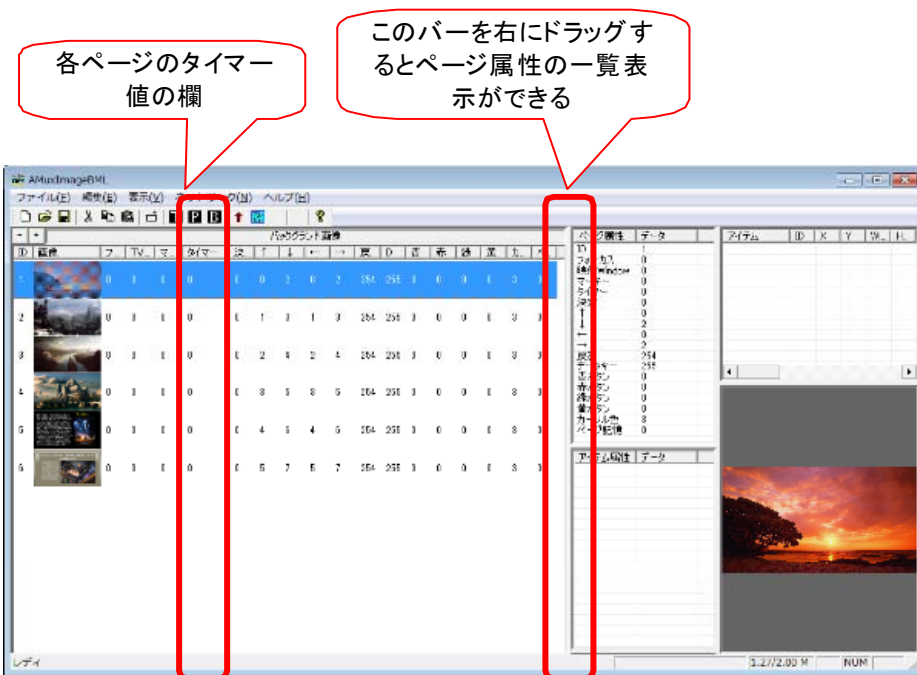

## ●自動ページめくりコンテンツ

デジタルテレビをサインージ端末として画像だけからなるコンテンツを紙芝居のように自動ページ送りで表示させる方法です。コンテンツはパワーポイントやお絵かきソフト等であらかじめ作成しておいた画像(1920×1080 か 960×540 のサイズに限る)を利用するので登録してすぐに放送できる簡便さがあります。一般に文字などの細かい情報がある高精細な画像はサイズが大きいので最大容量サイズの2M バイトを超えないように注意してください。

各ページのタイマー値に例えば 10 と記述すると 10 秒ごとに自動的にページめくりが行われます。また、↑←は前ページ、↓→は次ページにデフォルトで割り当てられているのでリモコンキーによるページめくりもできます。また、ページ属性を変更することにより、例えば青ボタンを押すと 3 ページ目にジャンプするといった指定もできます。

マイクロソフト社のパワーポイントで 1920×1080、960×540 JPEG 画像を生成する場合、メニュー「ファイル→ページ設定」で表示されるページ設定ダイアログを以下のように指定し、メニュー「ファイル→名前を付けて保存」で「JPEG ファイル交換方式」を指定して保存してください。一般のお絵かきソフトや画像ツールで画質を落とすなどの処理をしてファイルサイズをできるだけ小さくしてください。