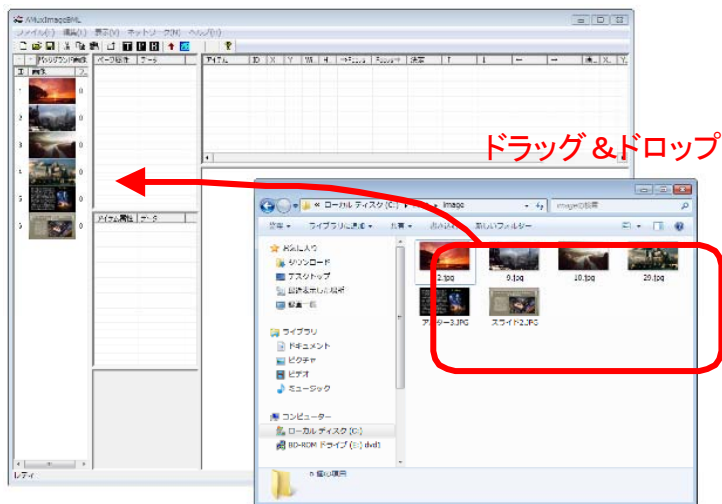

## ●自動ページめくりコンテンツ

デジタルテレビをサインージ端末として画像だけからなるコンテンツを紙芝居のように自動ページ送りで表示させる方法です。コンテンツはパワーポイントやお絵かきソフト等であらかじめ作成しておいた画像(1920×1080 か 960×540 のサイズに限る)を利用するので登録してすぐに放送できる簡便さがあります。一般に文字などの細かい情報がある高精細な画像はサイズが大きいので最大容量サイズの2M バイトを超えないように注意してください。

各ページのタイマー値に例えば 10 と記述すると 10 秒ごとに自動的にページめくりが行われます。また、↑←は前ページ、↓→は次ページにデフォルトで割り当てられているのでリモコンキーによるページめくりもできます。また、ページ属性を変更することにより、例えば青ボタンを押すと 3 ページ目にジャンプするといった指定もできます。

マイクロソフト社のパワーポイントで 1920×1080、960×540 JPEG 画像を生成する場合、メニュー「ファイル→ページ設定」で表示されるページ設定ダイアログを以下のように指定し、メニュー「ファイル→名前を付けて保存」で「JPEG ファイル交換方式」を指定して保存してください。一般のお絵かきソフトや画像ツールで画質を落とすなどの処理をしてファイルサイズをできるだけ小さくしてください。